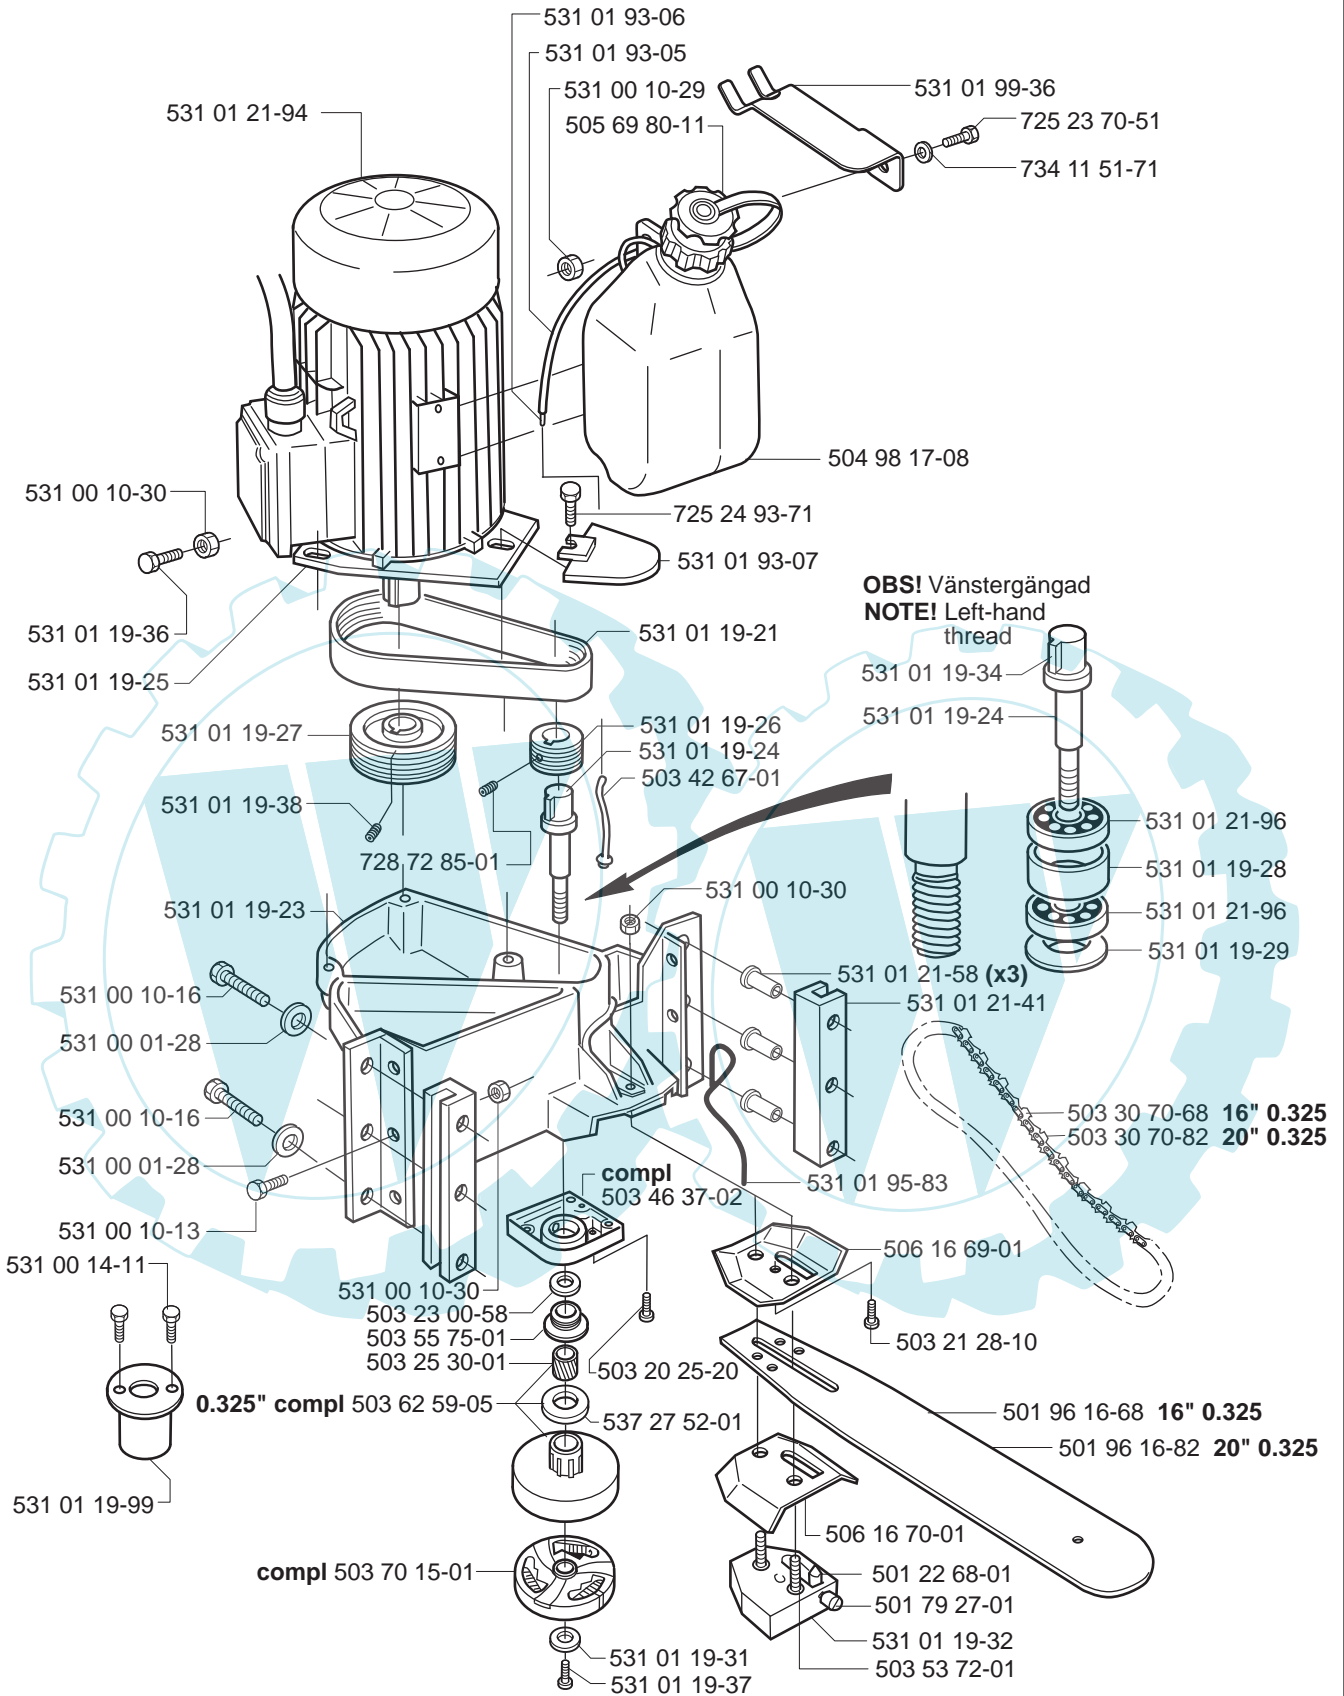

# SM 2055 EF

Spare parts

Ersatzteile

Pièces détachées

Reserve onderdelen

Repuestos

Reservdelar

**A**

\*compl 531 01 97-12

① \*compl 531 01 94-47

**B**

\*\*\*compl 531 01 96-36 (0.325")

C

**D** \*compl 531 01 34-43 380 V 3-FAS  
\*compl 531 01 34-44 220 V 3-FAS (N)