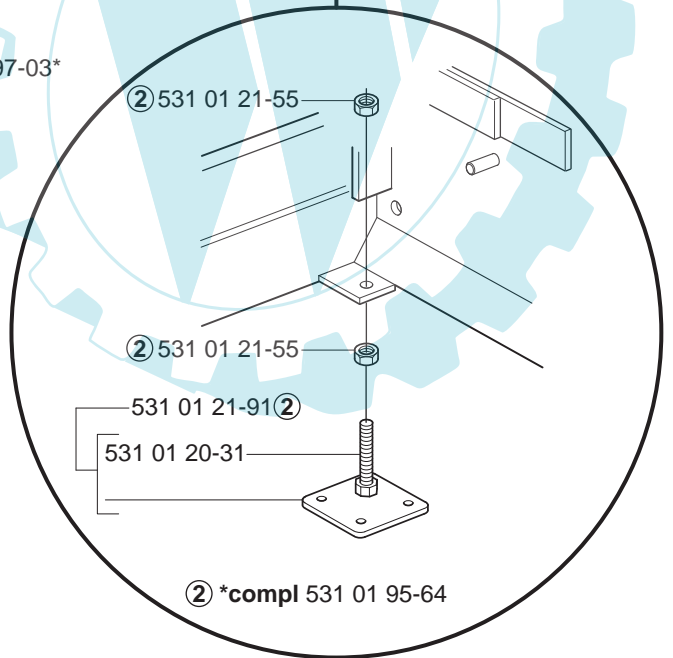

# SM 2055 EF

Spare parts

Ersatzteile

Pièces détachées

Reserve onderdelen

Repuestos

Reservdelar

**A**

\*compl 531 01 97-12

① \*compl 531 01 94-47

**B**

\*\*\*compl 531 01 96-36 (0.325")

C

**D** \*compl 531 01 34-43 380 V 3-FAS  
\*compl 531 01 34-44 220 V 3-FAS (N)