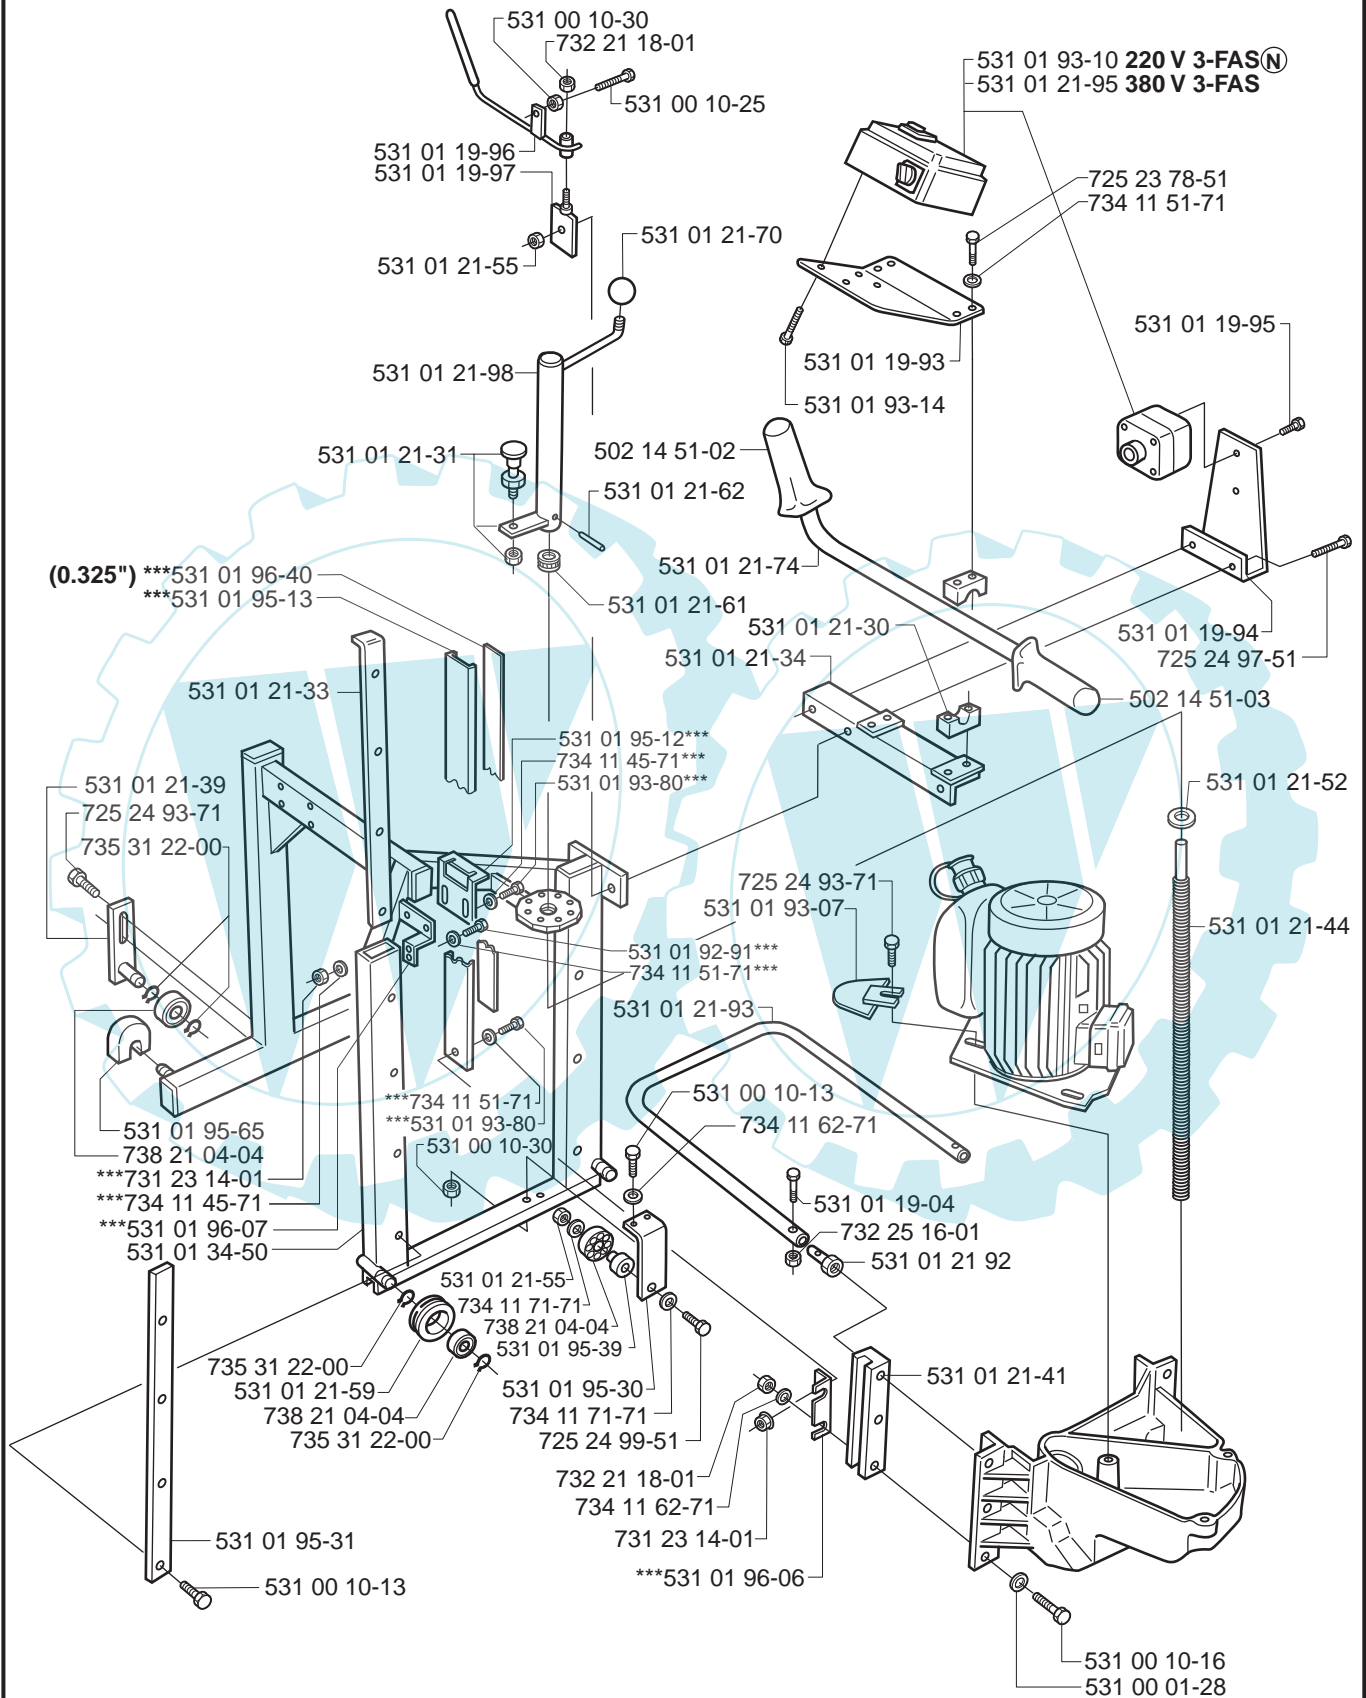

# SM 2055 EF

Spare parts

Ersatzteile

Pièces détachées

Reserve onderdelen

Repuestos

Reservdelar

**A**

\*compl 531 01 97-12

① \*compl 531 01 94-47

**B**

\*\*\*compl 531 01 96-36 (0.325")

C

**D** \*compl 531 01 34-43 380 V 3-FAS  
\*compl 531 01 34-44 220 V 3-FAS (N)