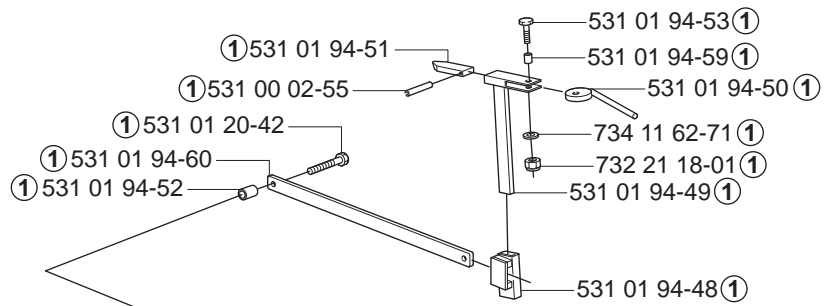

# SM 2055 EF

Spare parts

Ersatzteile

Pièces détachées

Reserve onderdelen

Repuestos

Reservdelar

**A**

\*compl 531 01 97-12

① \*compl 531 01 94-47

**B**

\*\*\*compl 531 01 96-36 (0.325")

C

**D** \*compl 531 01 34-43 380 V 3-FAS  
\*compl 531 01 34-44 220 V 3-FAS (N)